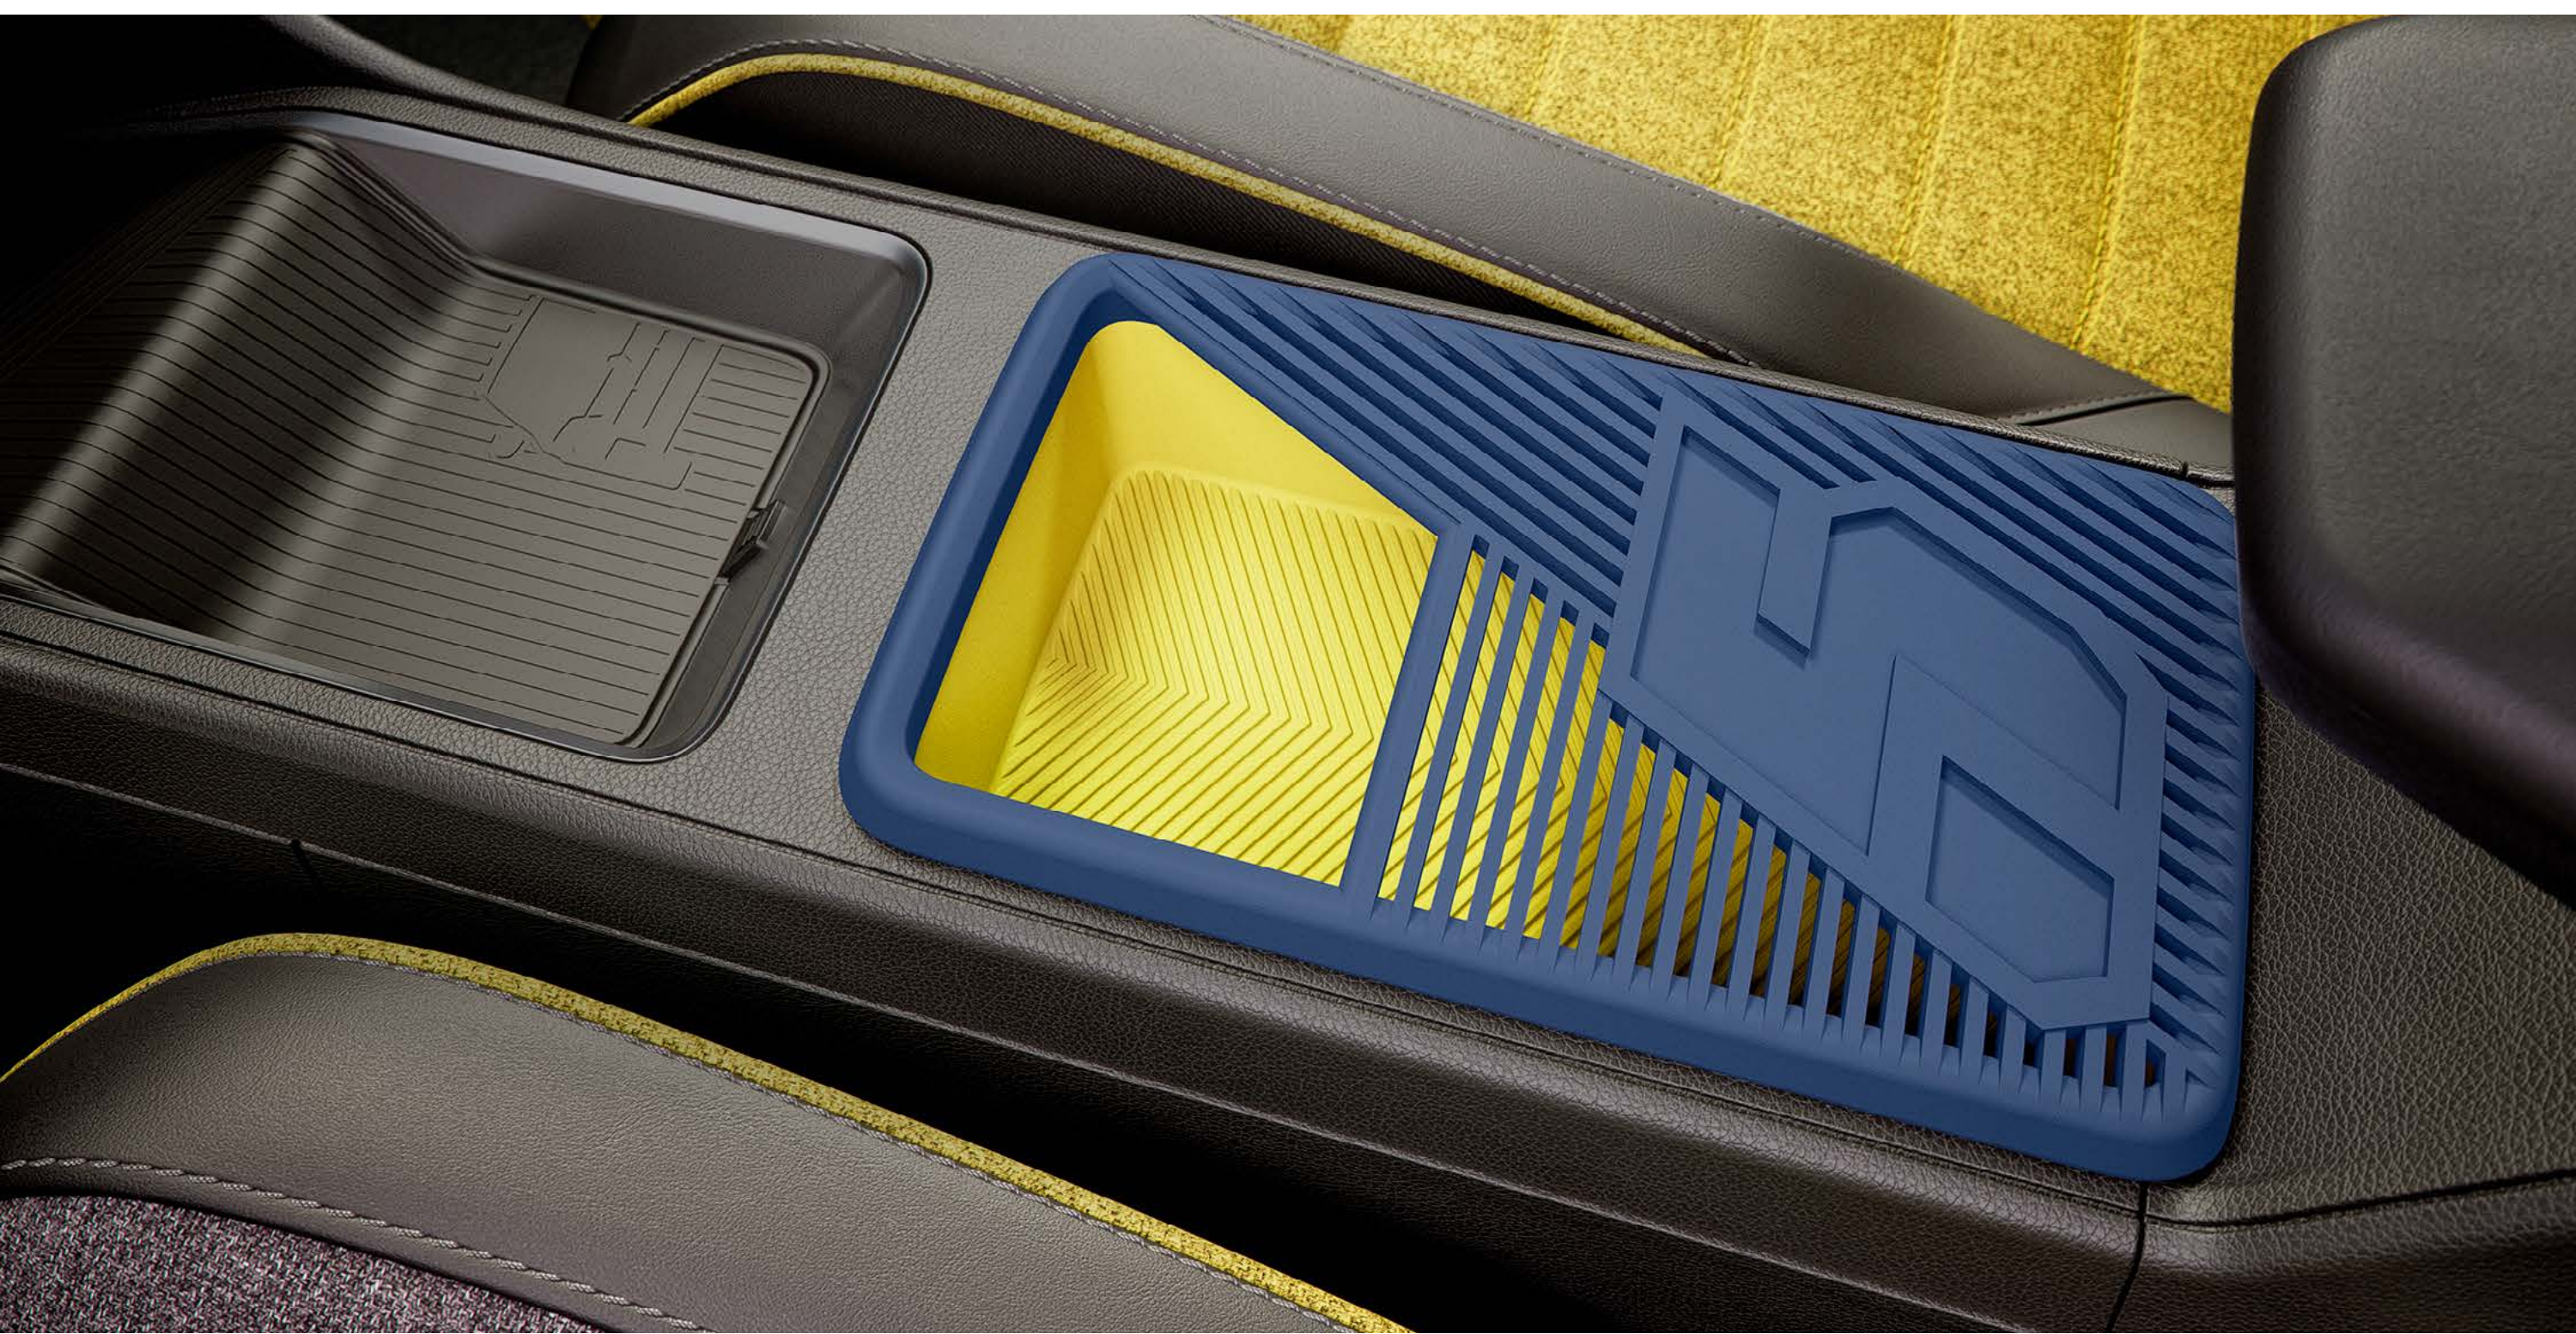

veliki središnji pretinac za pohranu s poklopcem