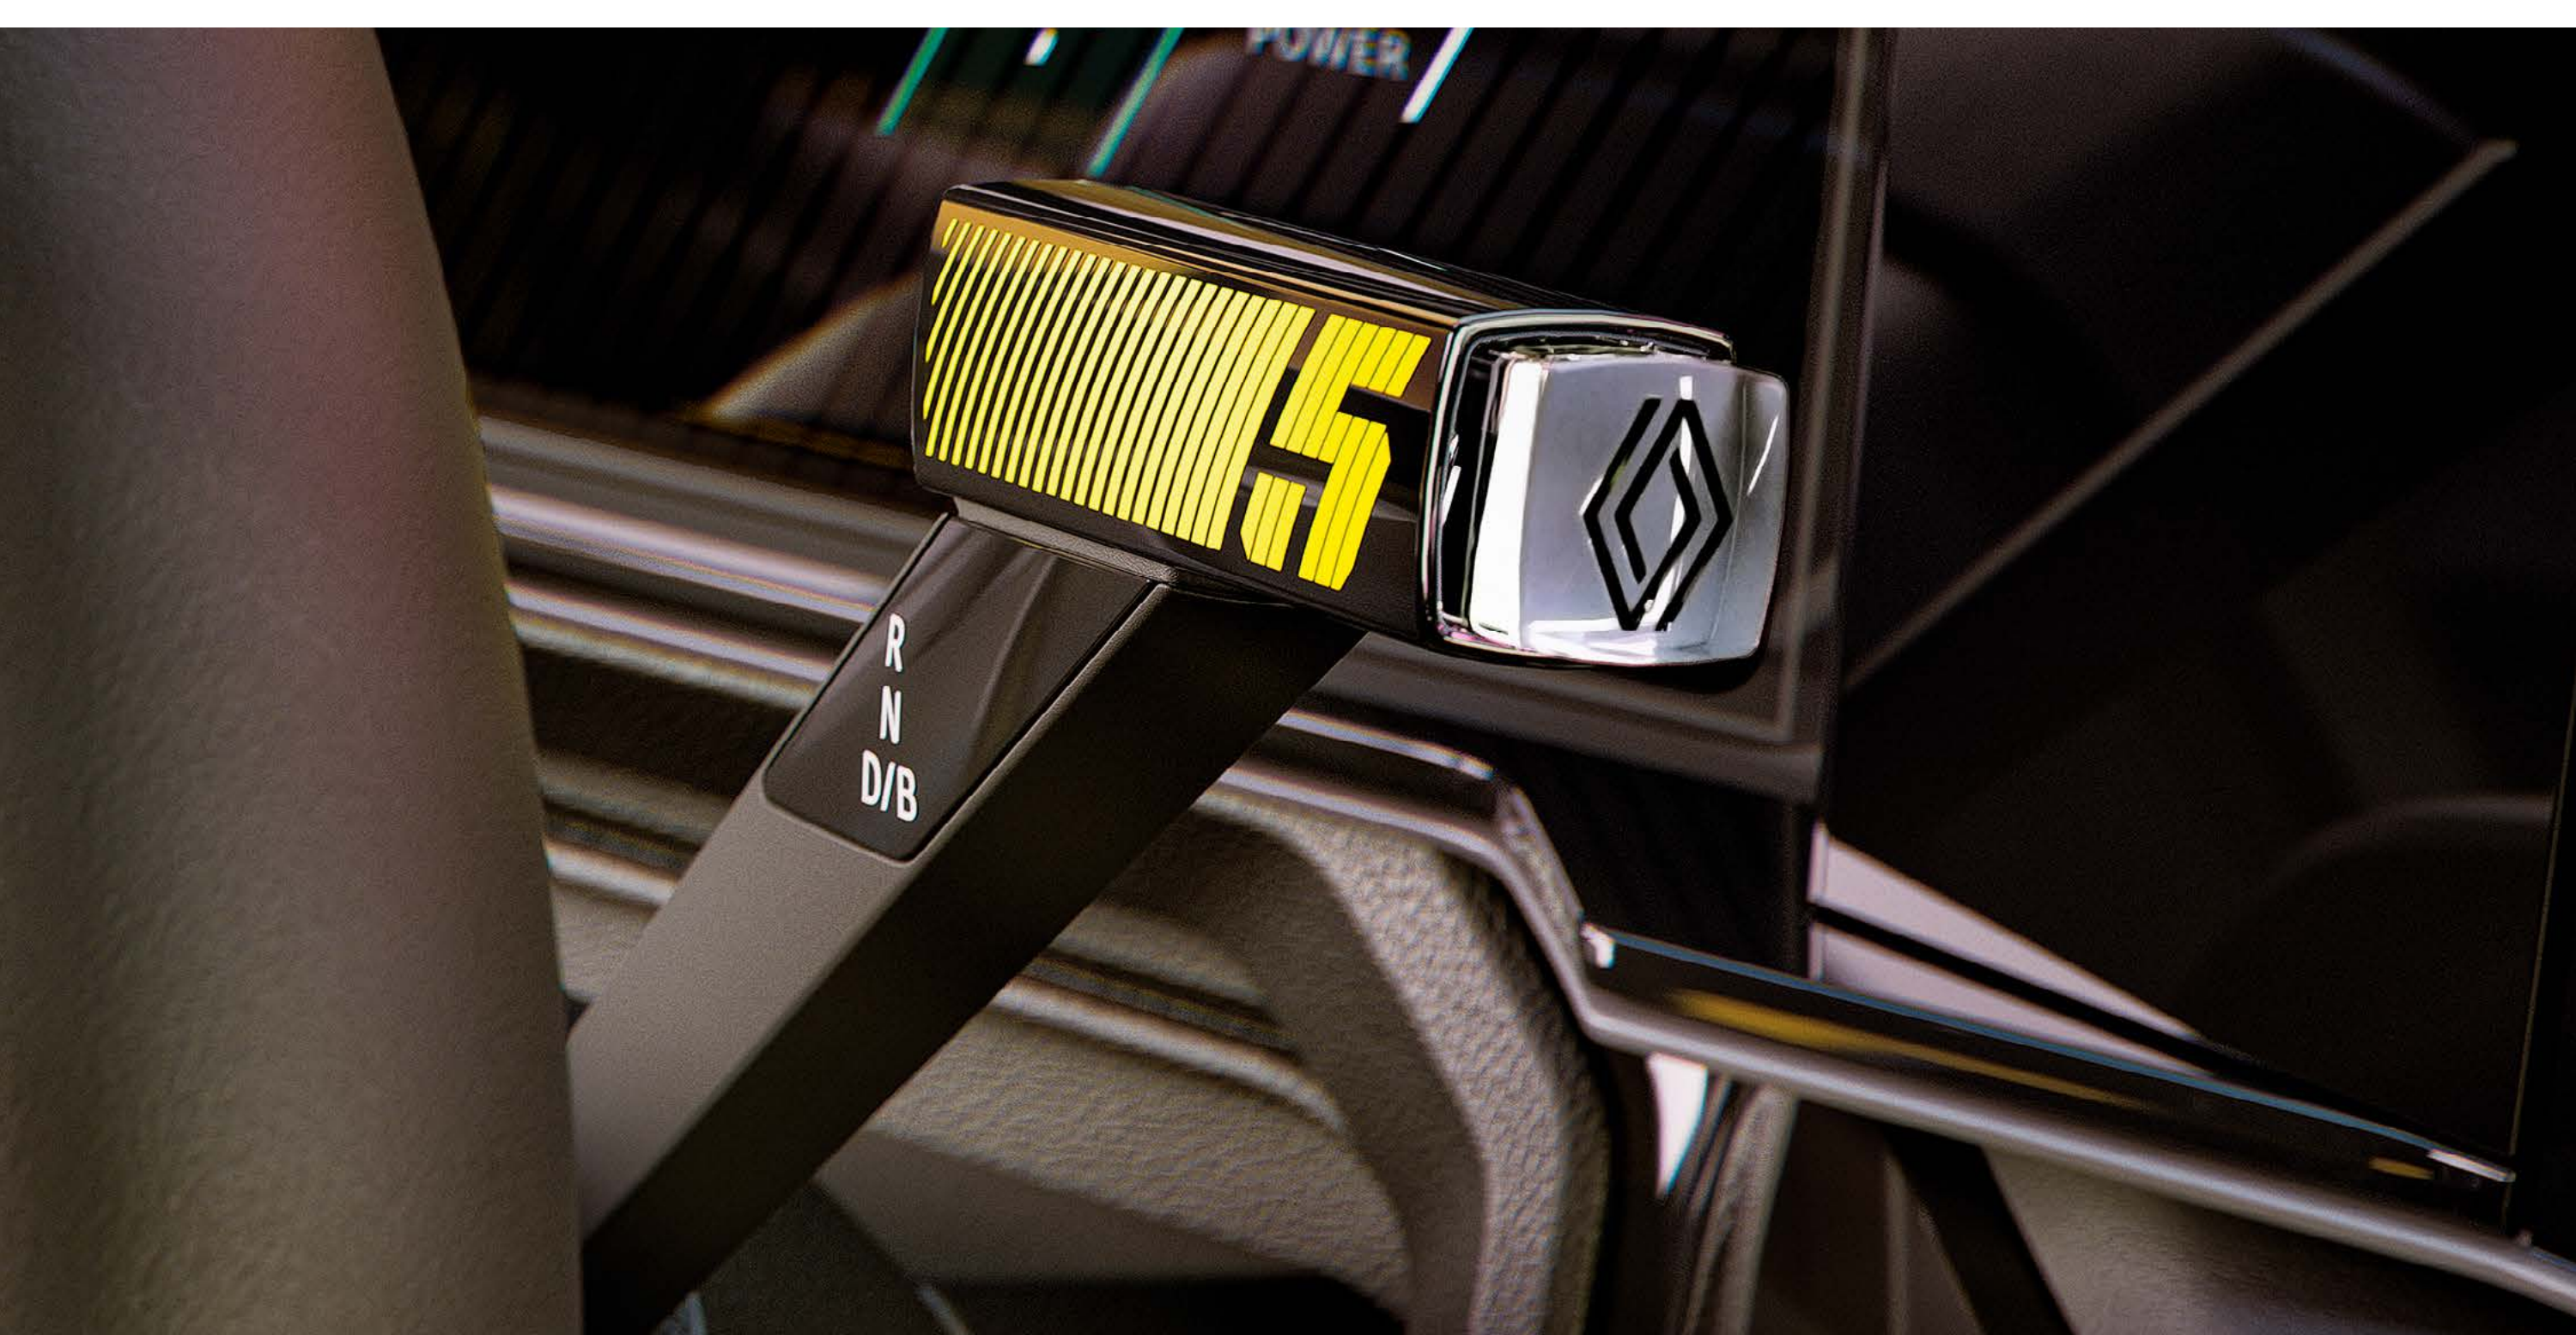

KULTNI IZGLED PUTNIČKOG PROSTORA

odaberite svoju dodatnu opremu

ručice mjenjača e-POP⁽¹⁾