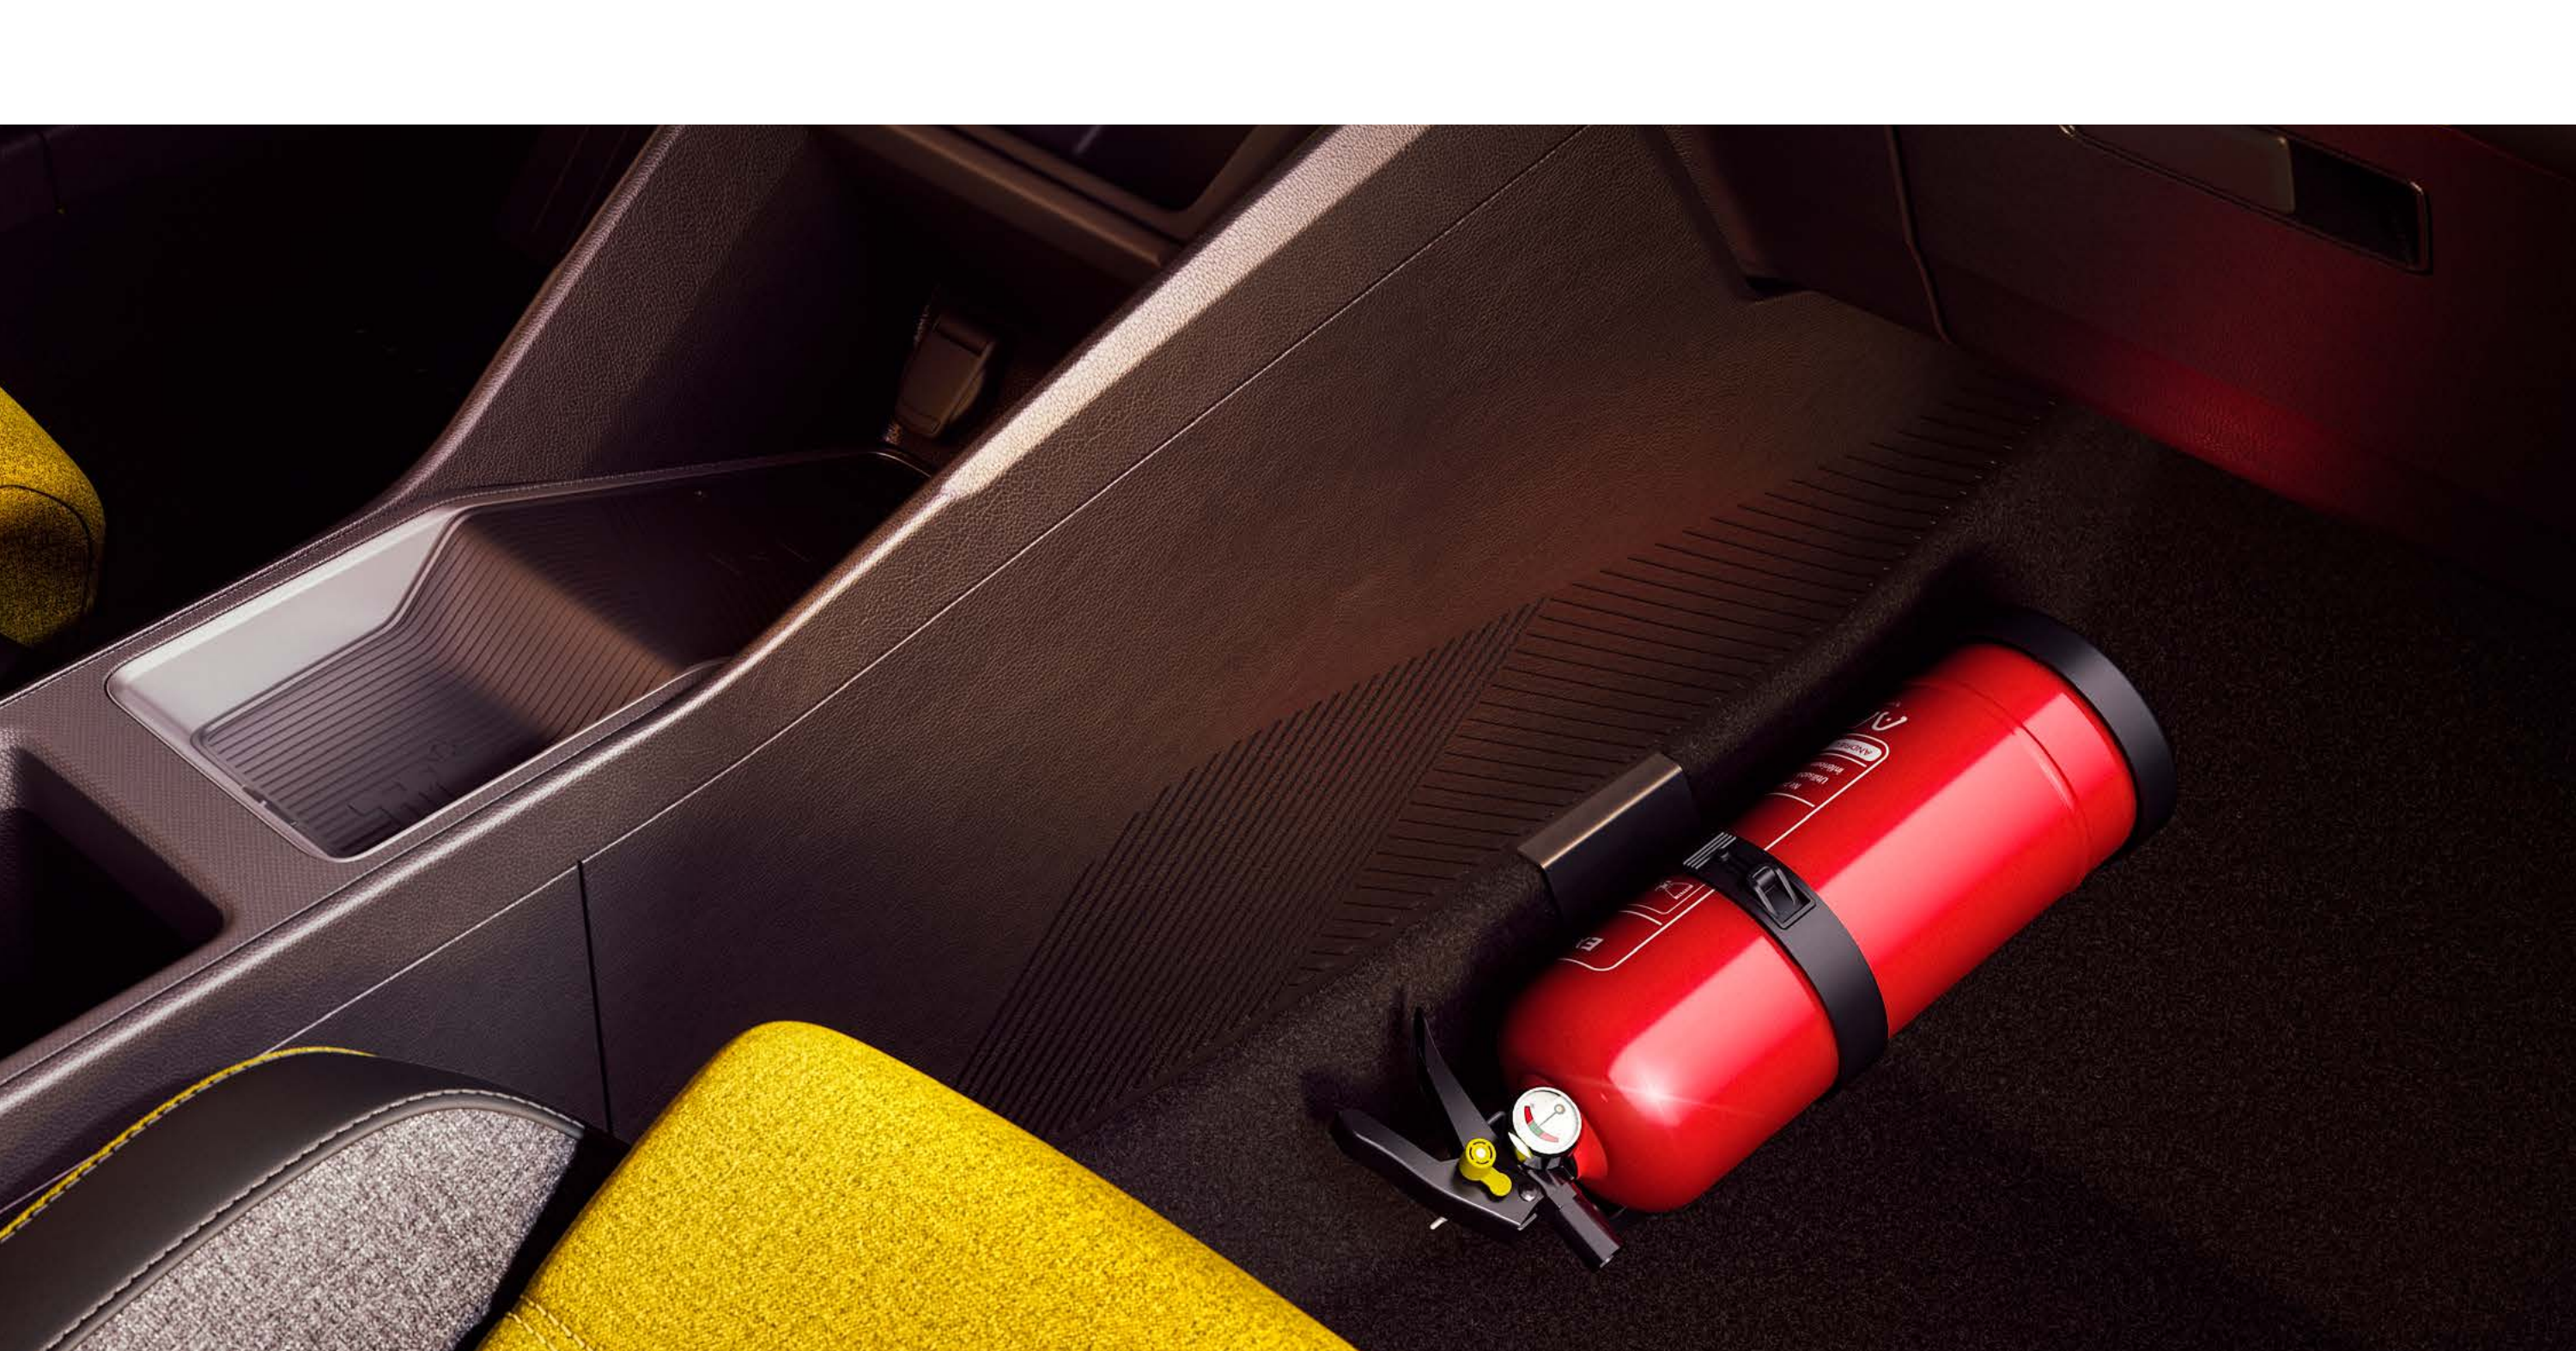

nosač aparata za gašenje požara

preuzmite dokument (PDF) s detaljima o vozilu

za više informacija posjetite [reault.hr/dodatna oprema](https://reault.hr/dodatna-oprema)

(1) dostupno za narudžbu kasnije.

izbornik ↑