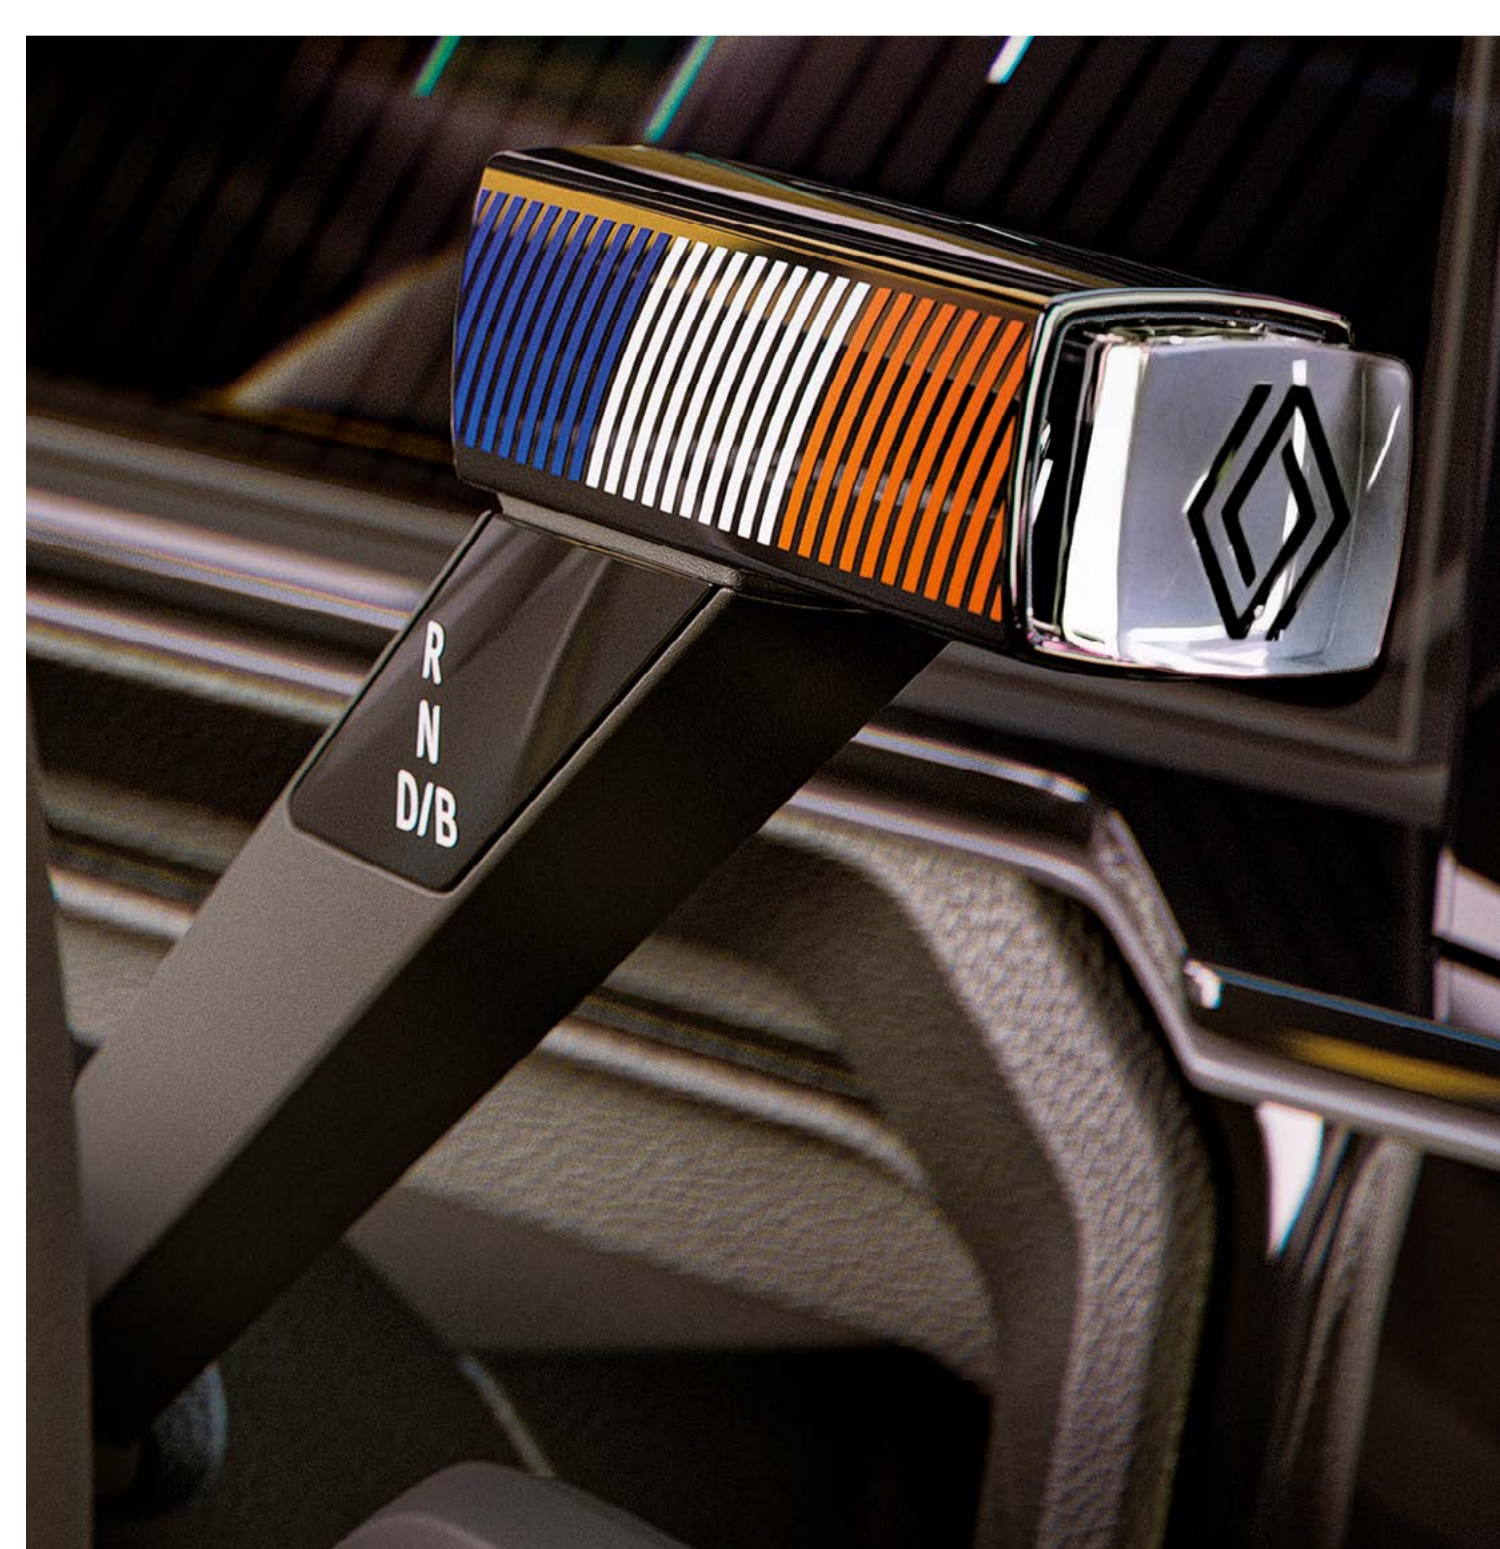

organizator u središnjem dijelu

(1) dostupno za narudžbu kasnije.

RUČICE MJENJAČA e-POP⁽¹⁾

number5
u 2 boje

1972

wt5

fR5nch

personalizacija unutrašnjosti ↑