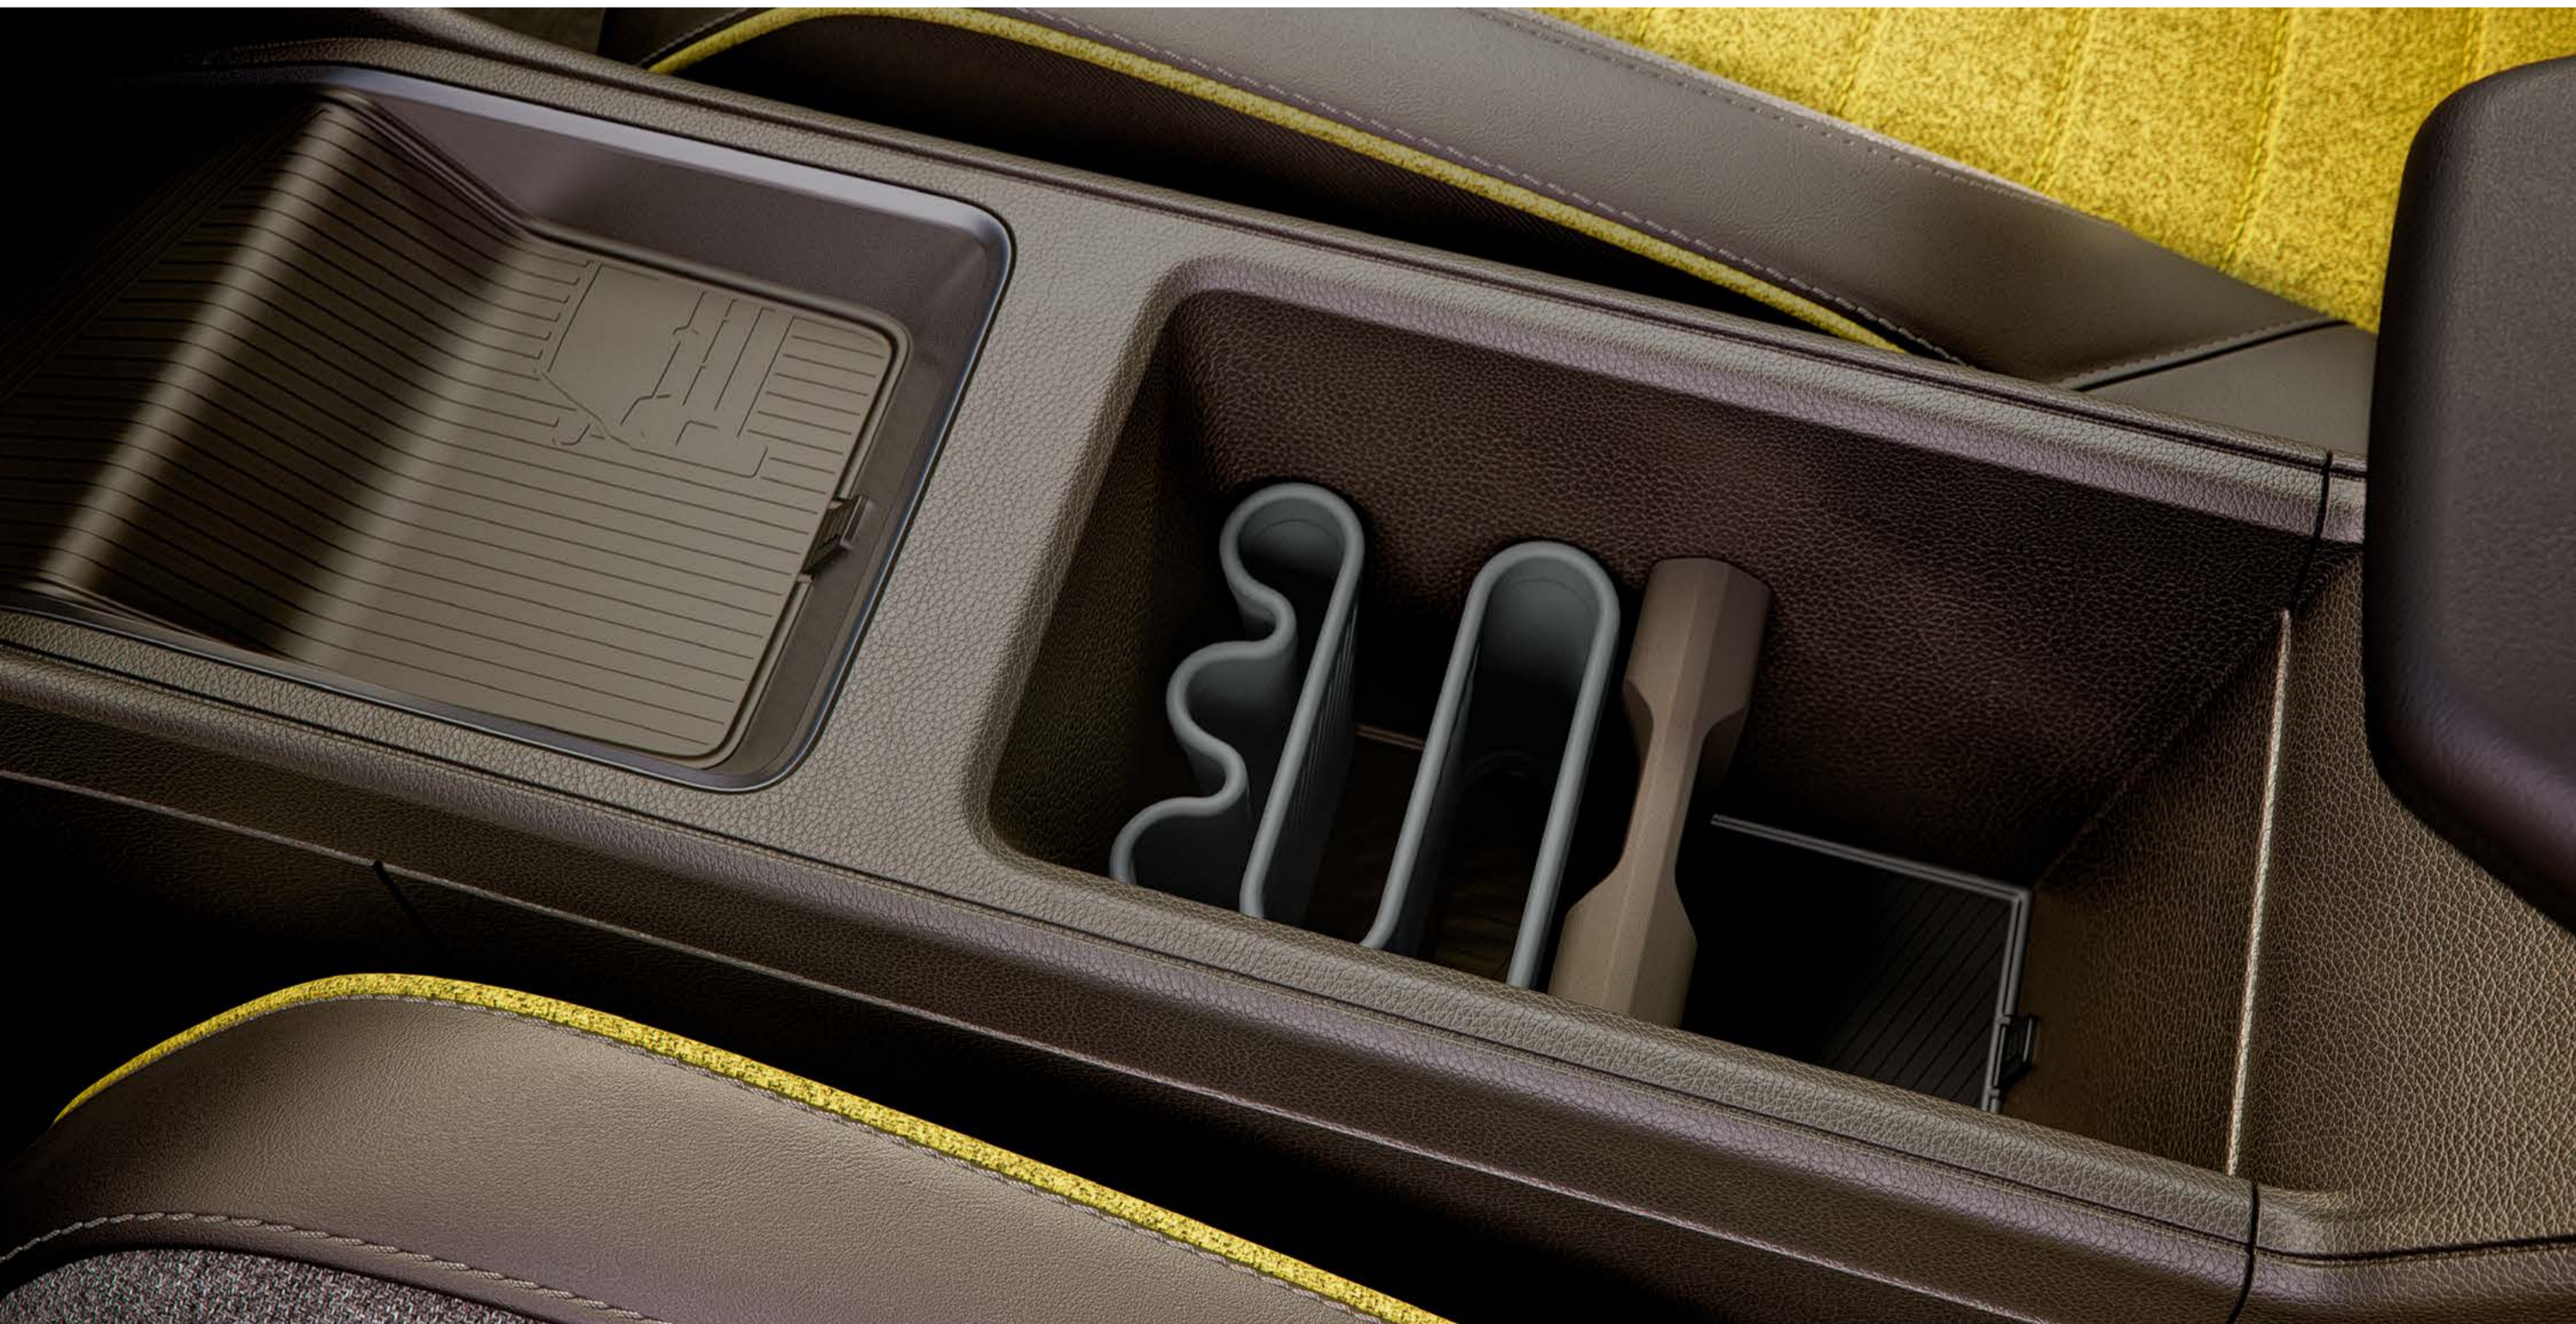

ORGANIZATOR U SREDIŠNJEM DIJELU

2
boje

1 dizajn
wave 5

personalizacija unutrašnjosti ↑