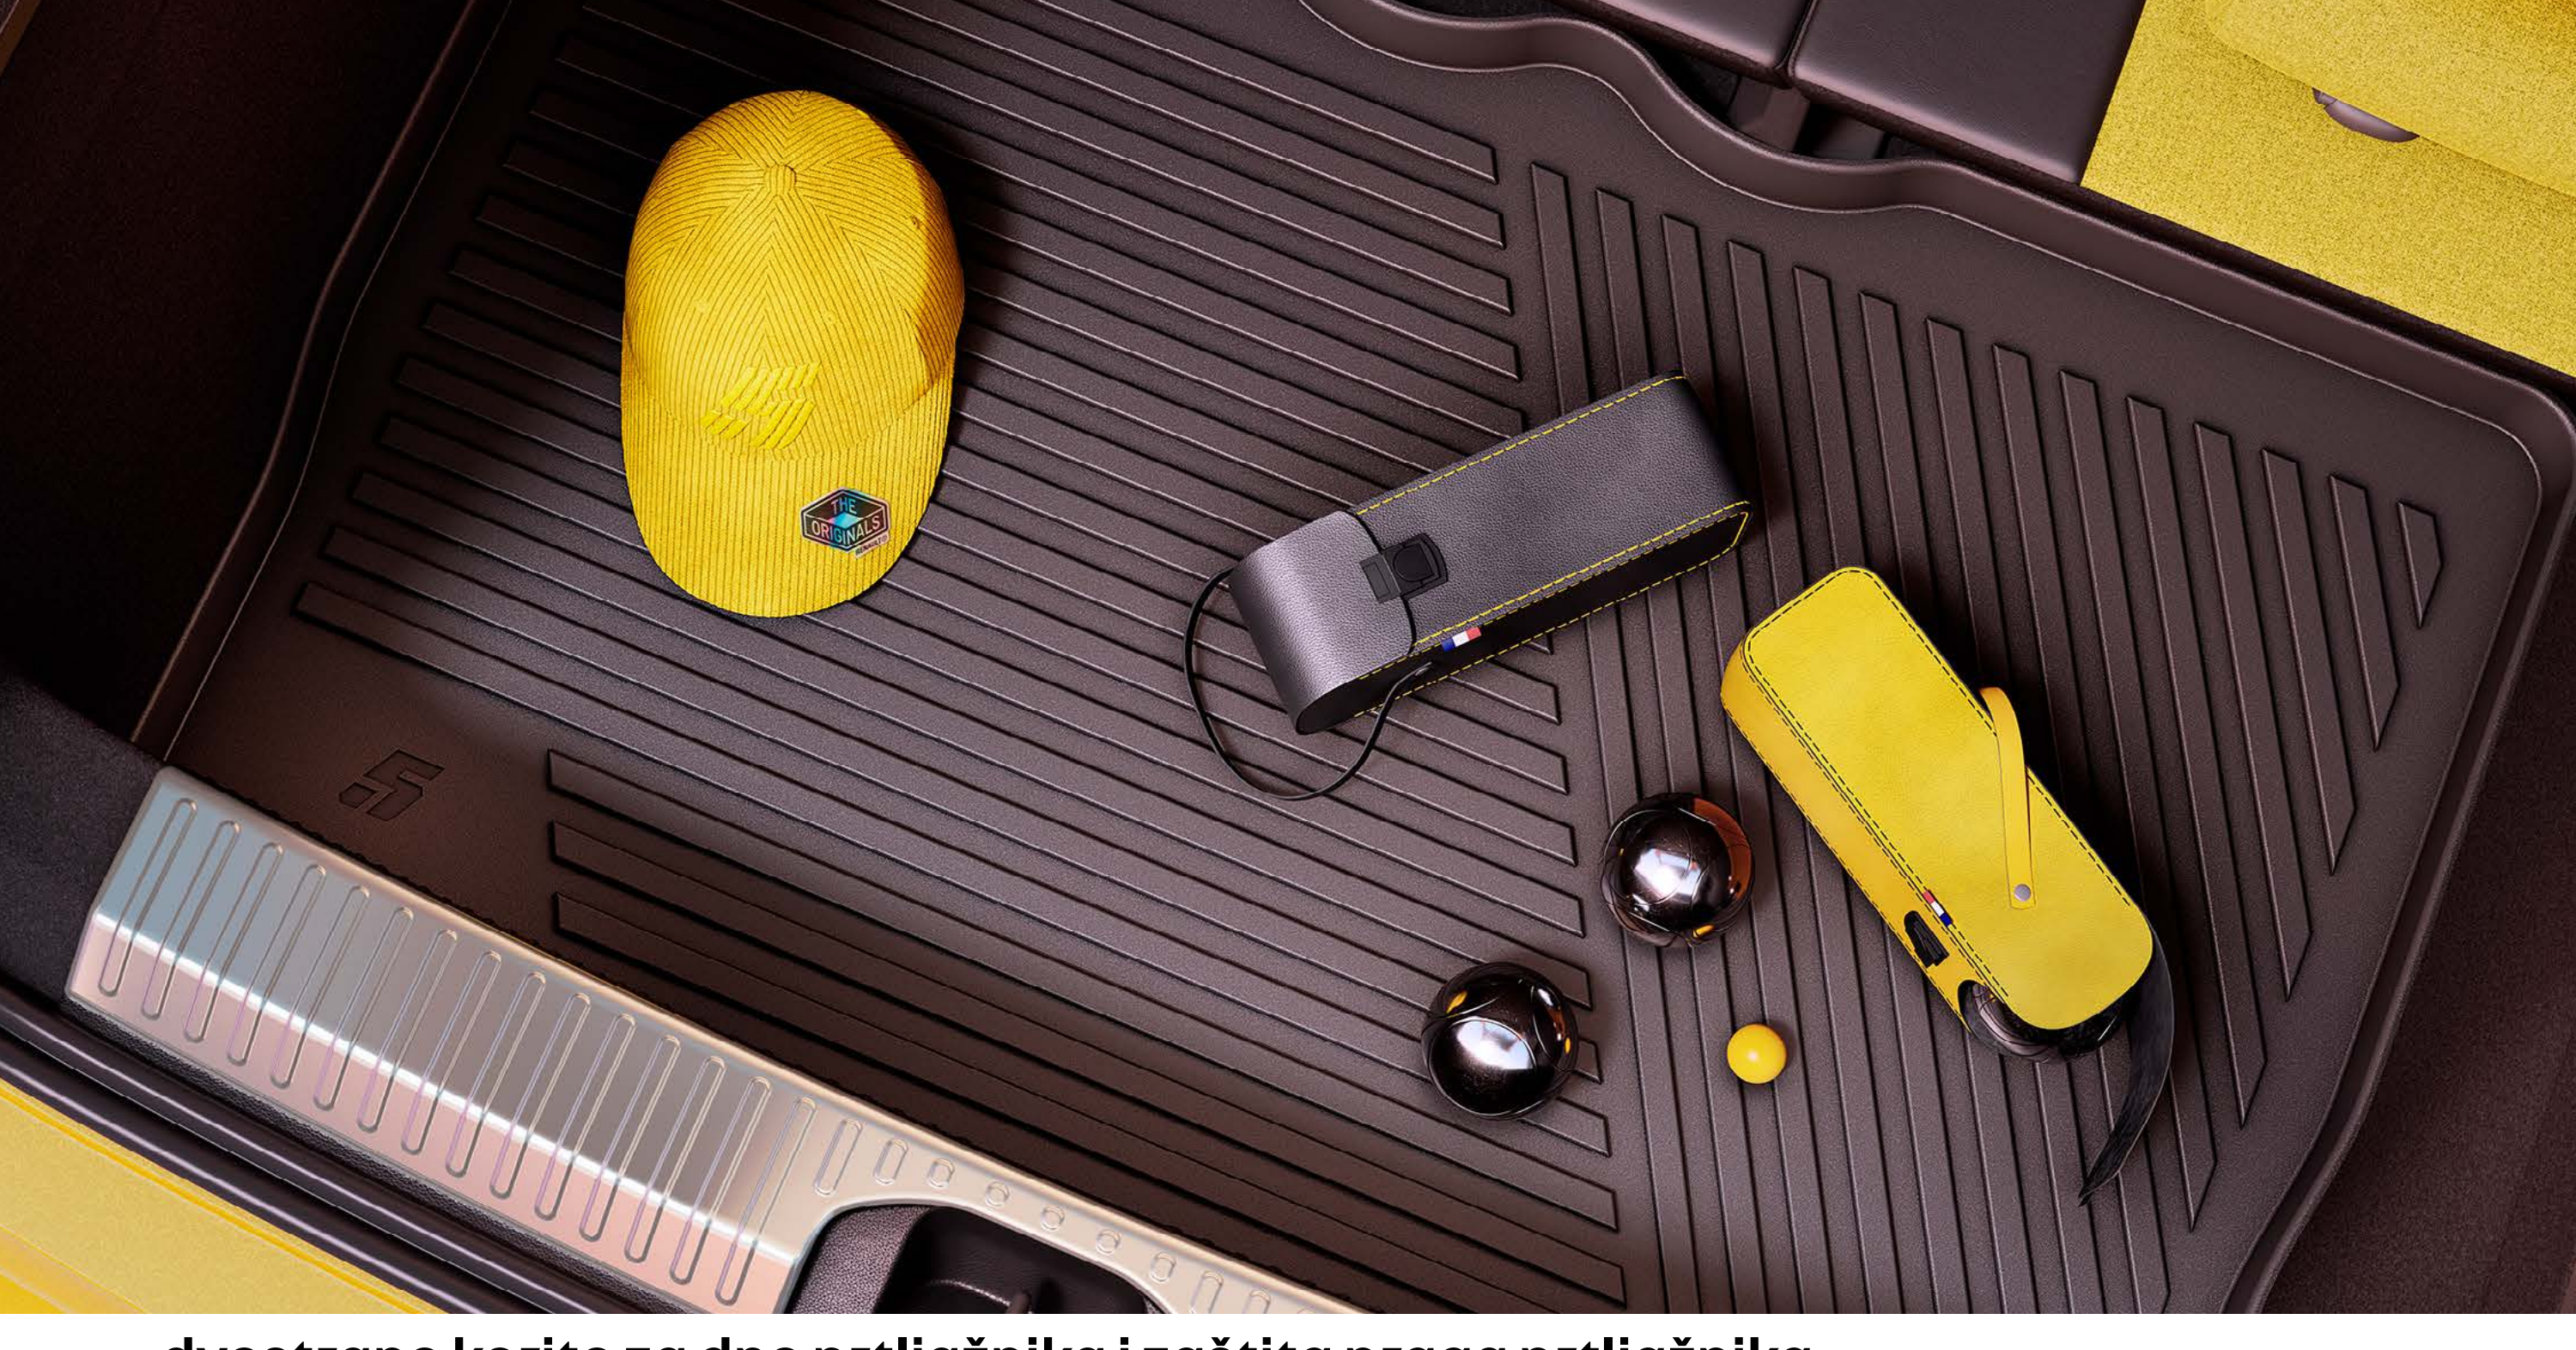

⁽¹⁾ dostupno za narudžbu kasnije.

izbornik ↑

#PR5TECTION

**Pobrinite se za svoj Renault 5:
odaberite dodatnu opremu za
unutarnju i vanjsku zaštitu.**

ZAŠTITA PUTNICKOG PROSTORA

Fleksibilna navlaka žute Pop boje⁽¹⁾ s prepoznatljivim brojem 5 učinkovito štiti karoseriju od ogrebotina i prašine.

dvostrano korito za dno prtljažnika i zaštita praga prtljažnika

Protuklizna, vodootporna zaštita prtljažnika EasyFlex učinkovito štiti prtljažni prostor. Jednostavno se sklapa i rasklapa te se prilagođava položaju stražnjih sjedala, čak i kada su preklopljena.