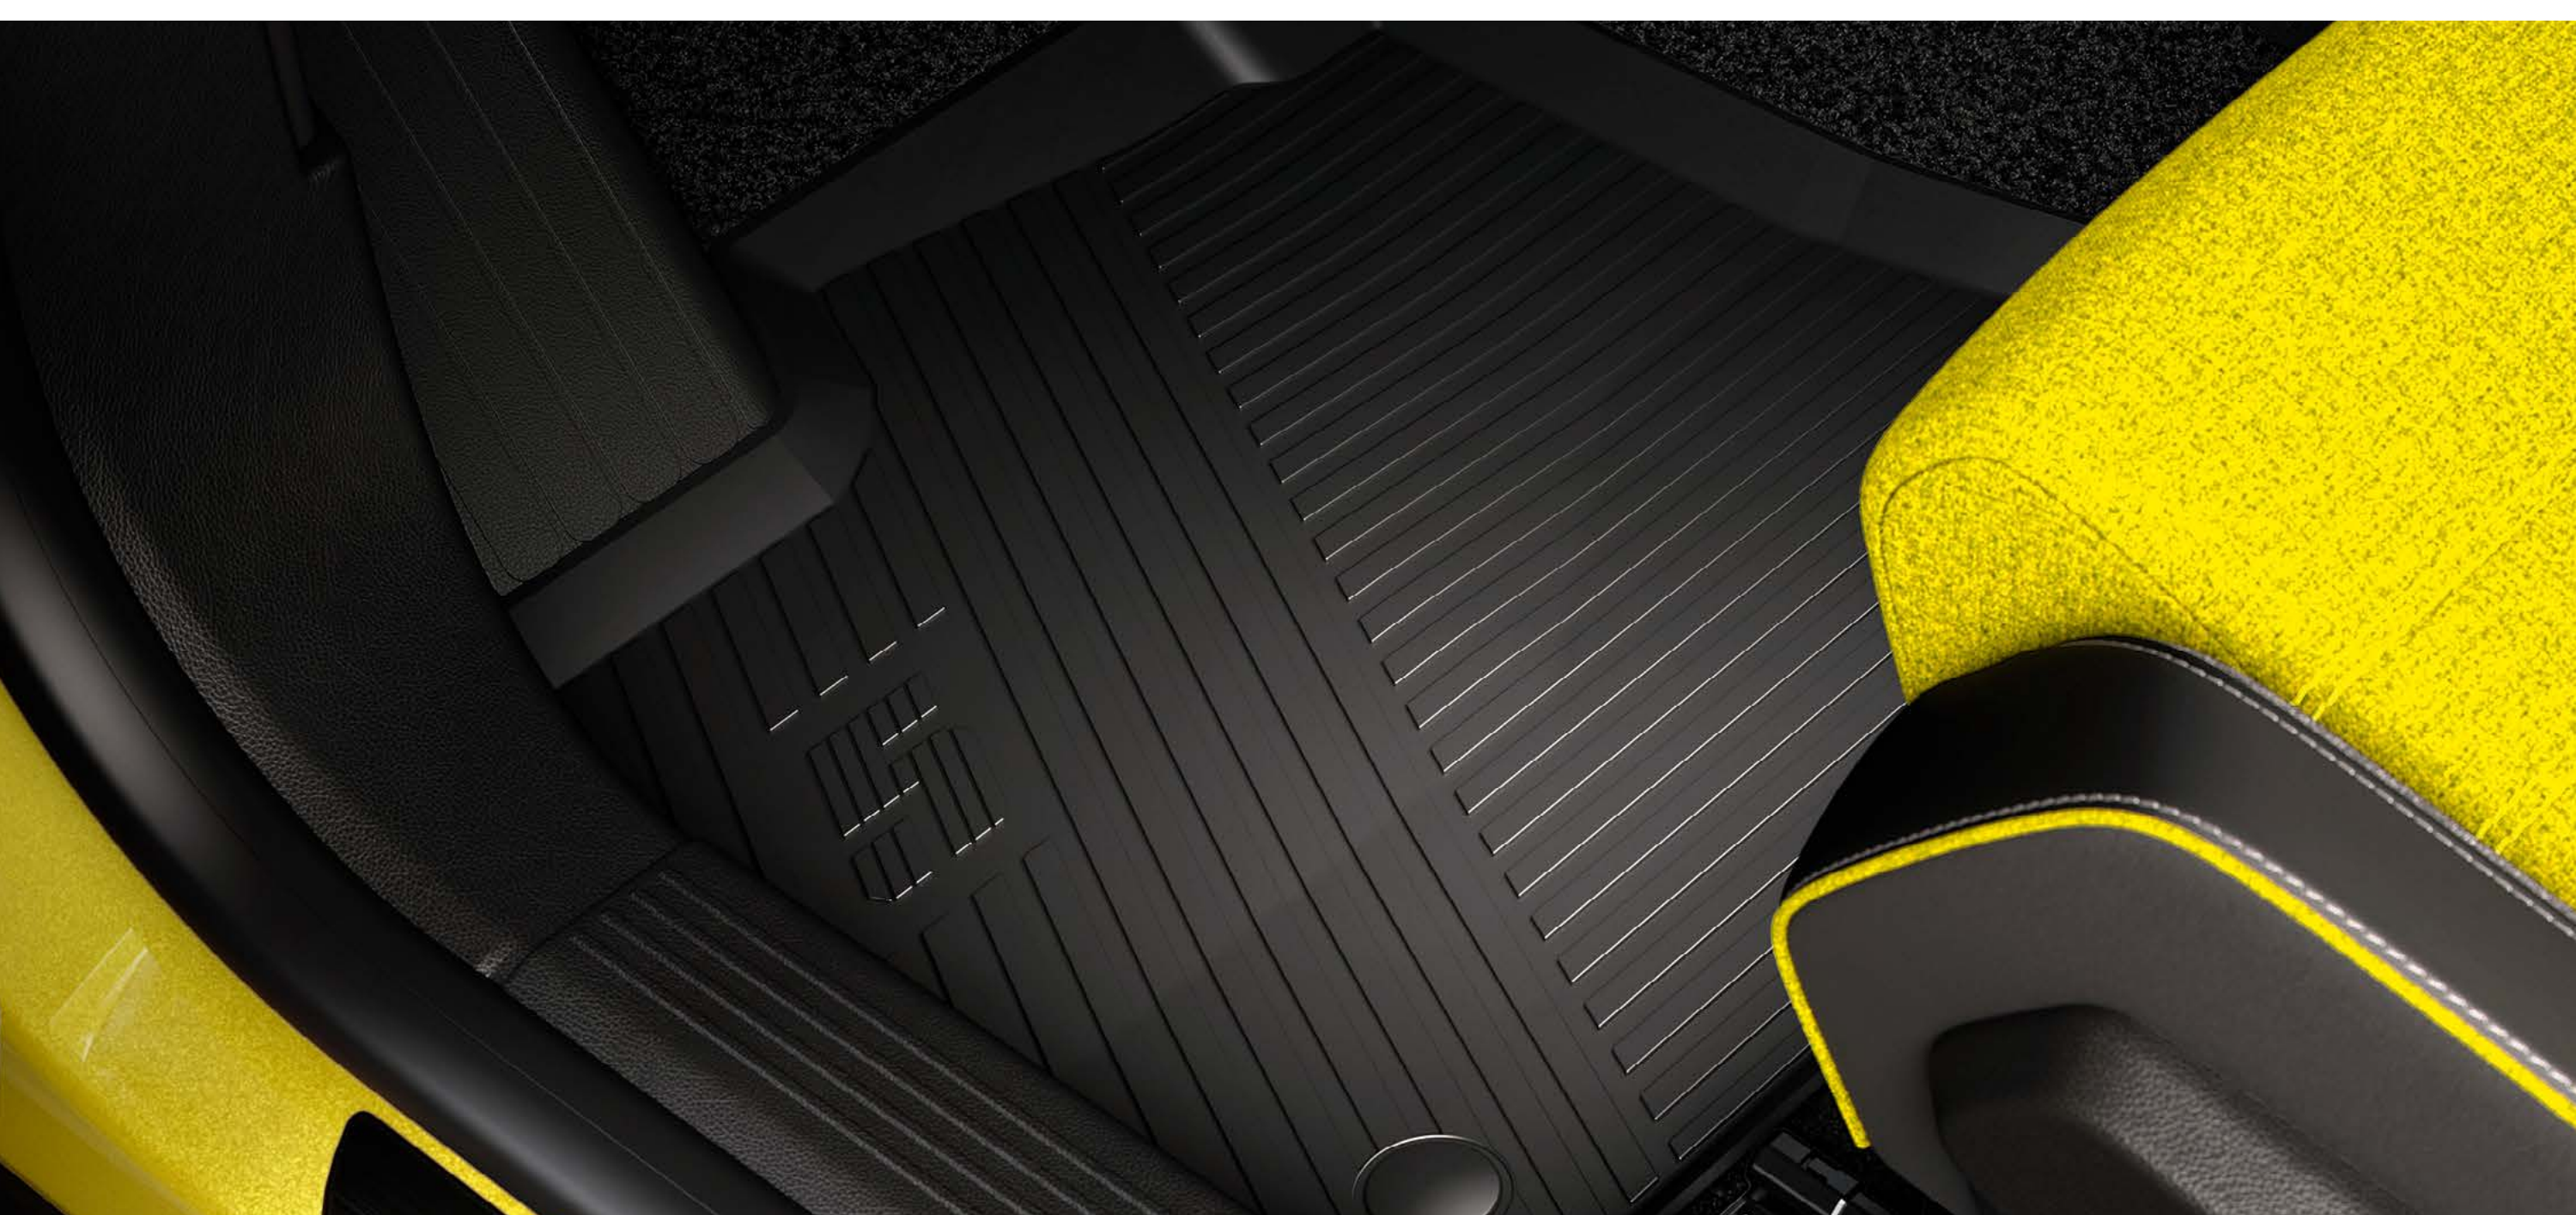

gumeni tepisi

Zahvaljujući ovom nosaču, posebno dizajniranom za Renault 5, aparat za gašenje požara uvijek je nadohvat ruke!