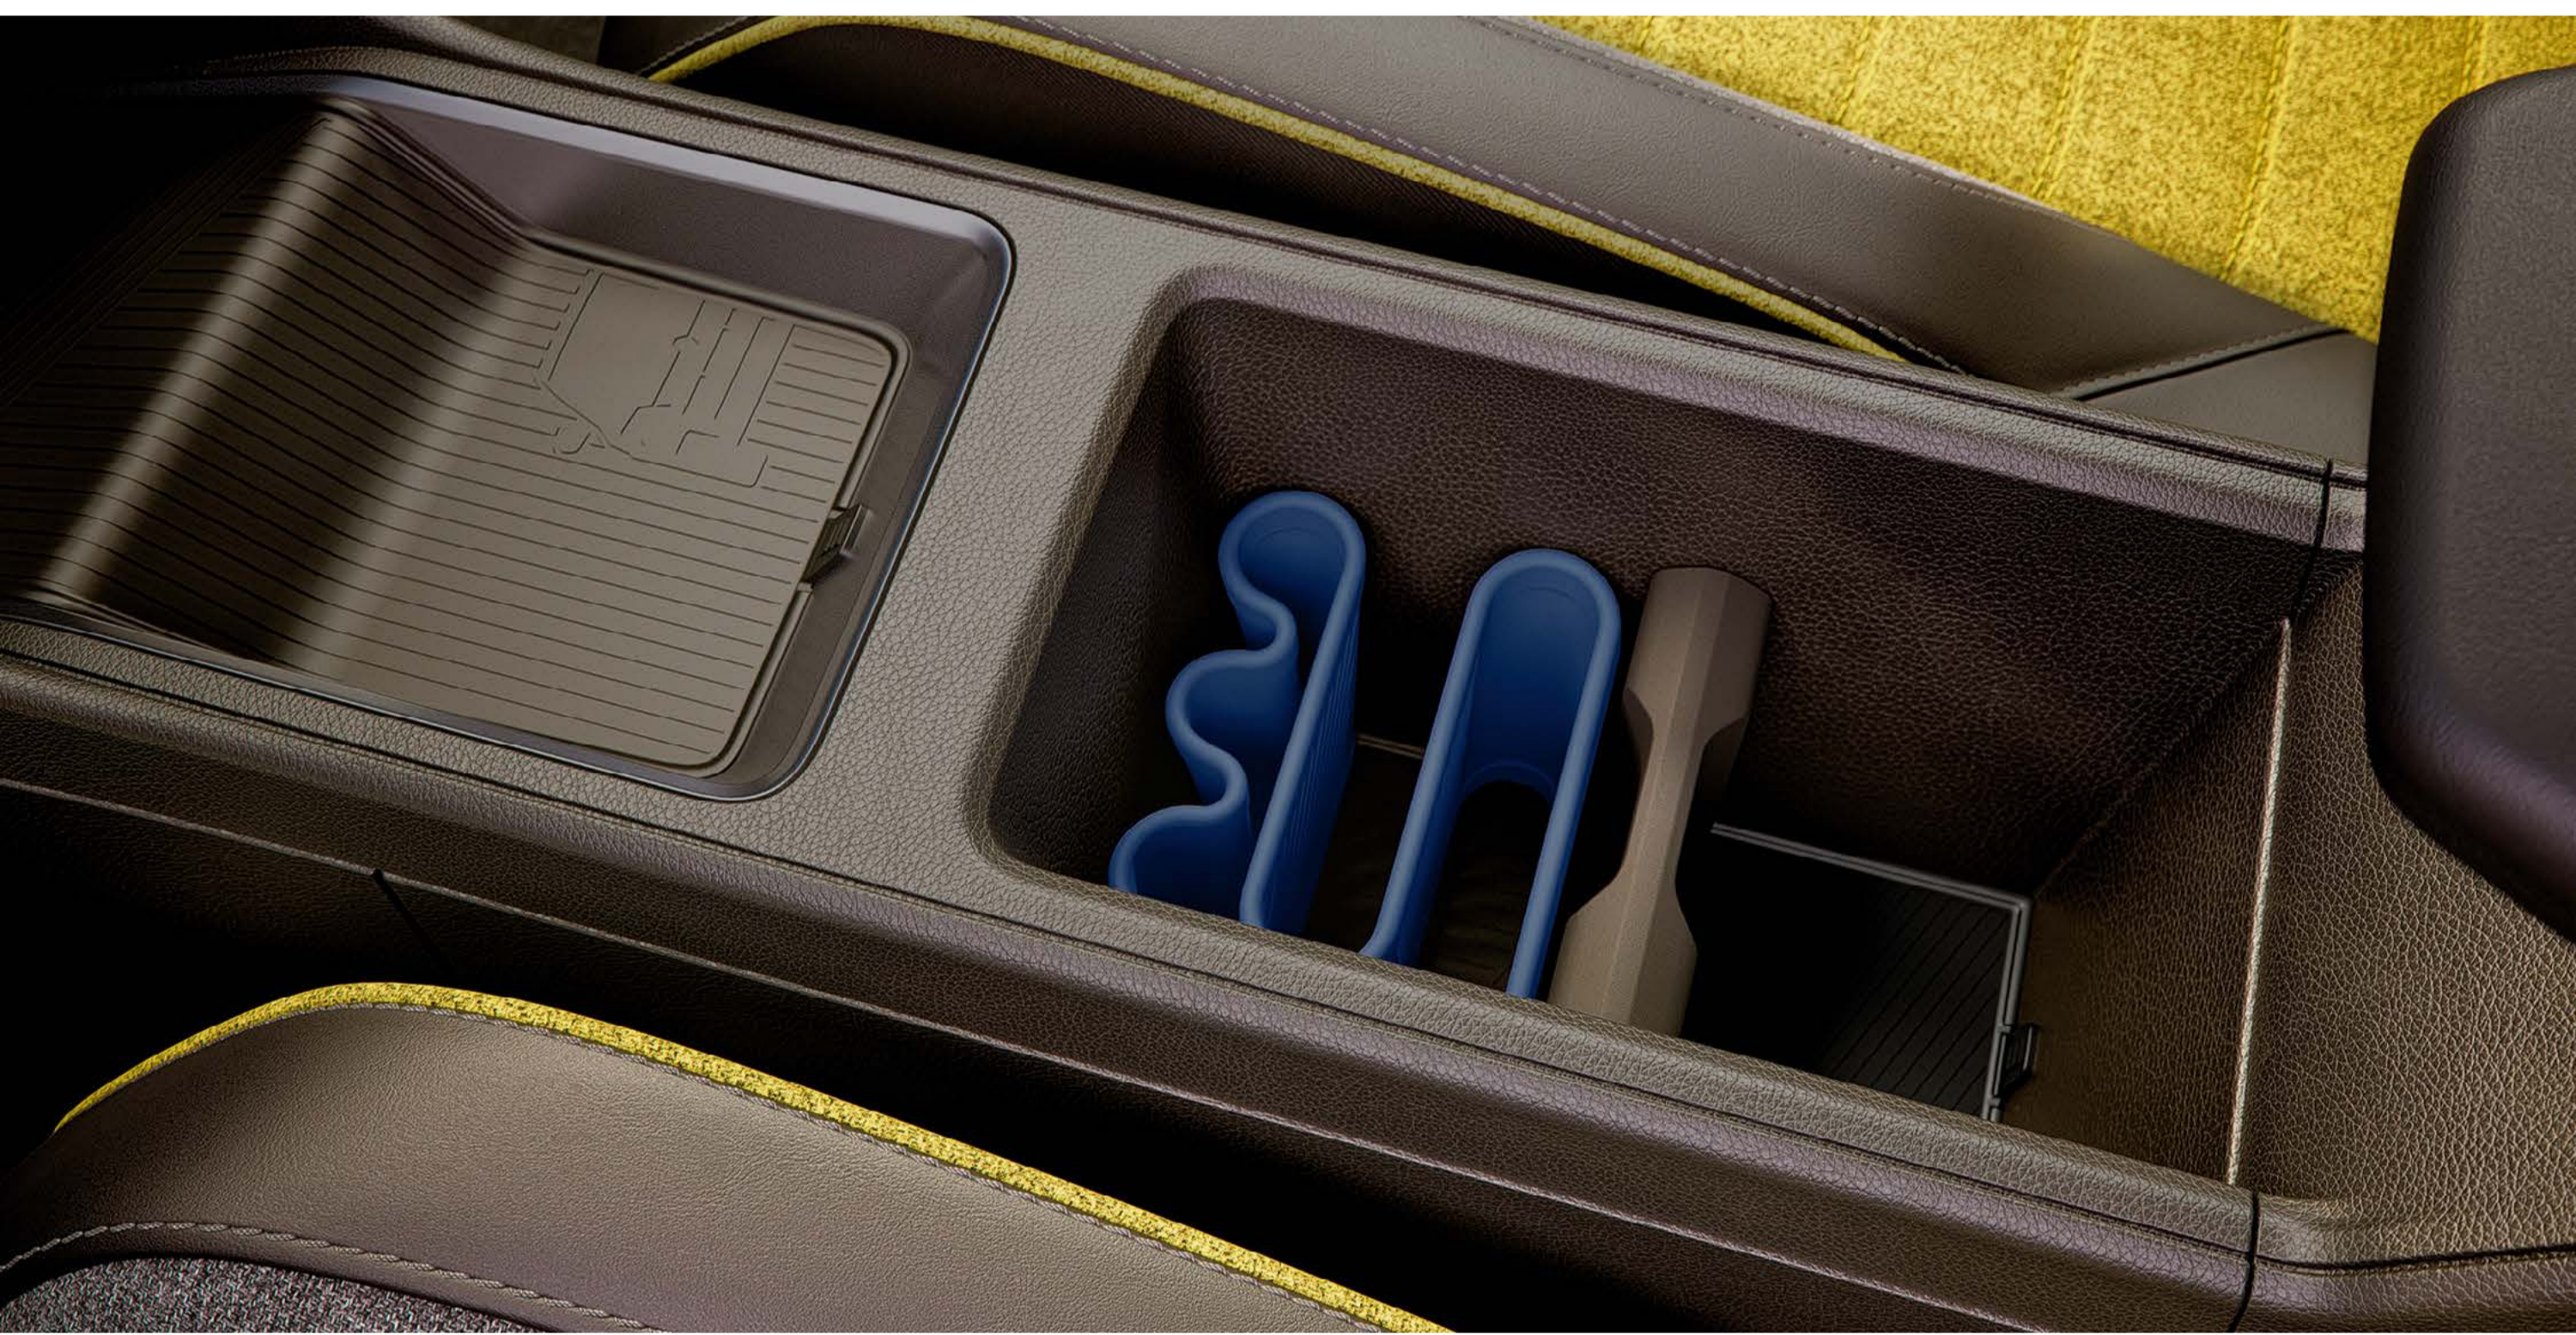

ORGANIZATOR U SREDIŠNJEM DIJELU

2
boje

1 dizajn
wave 5

personalizacija unutrašnjosti ↑